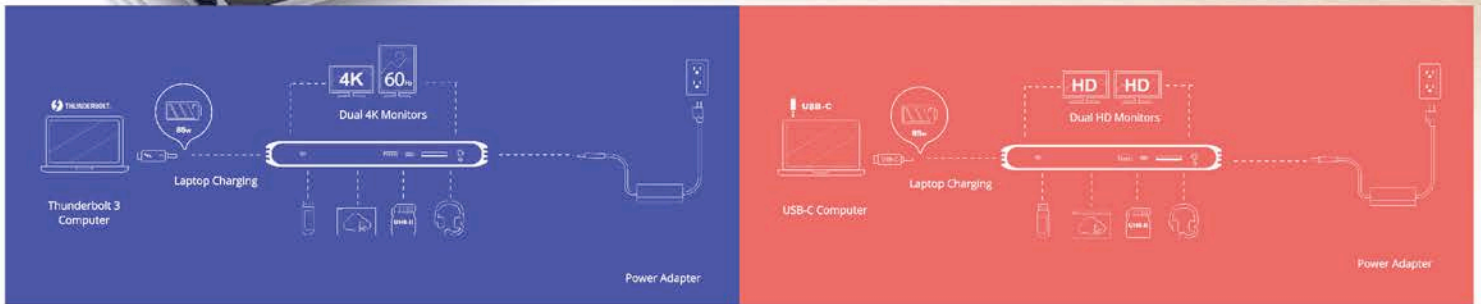

USB-C Pro Dock

Thunderbolt™ 3 與 USB-C 皆相容，為 USB4 開路！

USB-C Pro Dock 開啟了擴充基座新篇章，
 外接雙4K螢幕、筆電充電，
 市場上首部跨介面擴充基座！
 符合USB4 新規範，
 無論是USB-C®
 或是 Thunderbolt™ 3 的電腦皆可使用，
 不再有相容性的顧慮。

Thunderbolt 3
向下相容

USB-C
USB4™ | USB 3.2 | USB 3.1
USB 3.0

USB-A
USB 3.1 | USB 3.0

跨平台解決方案，相容性無虞

可直接使用於所有含USB-C (Type-C)的筆電上，無須驅動程式，也無需轉接器，即插即用！筆電供電、擴充周邊、外接雙螢幕，無論使用哪種筆電，Mac (Thunderbolt 3)或是Windows PC (USB-C)，接上一條傳輸線即可完全搞定。

將平板電腦與手機變身為工作站！

可連接 iPad Pro、Microsoft Surface、Windows/Android USB-C 手機與平板電腦，讓平板電腦搖身變成桌上型電腦的使用情境，外接螢幕、鍵盤、滑鼠、硬碟等周邊，還可同步充電。

* 完整的周邊擴充視電腦的規格而定，請洽原廠確認周邊擴充能力與充電功能。

雙4K螢幕擴充能力

USB-C Pro Dock 內建DisplayPort接口，
Thunderbolt™ 3用戶可外接二台4K 60Hz 顯示器，無須USB-C視訊轉接器。
USB-C筆電用戶則可外接二台HD顯示器。*

* 部分Windows Thunderbolt 3 筆電，設計上僅支援一組DisplayPort訊號輸出，所以只能外接一台4K 60Hz或是二台4K 30Hz顯示器，此部分需與原廠確認筆電規格。

** MacBook 12“筆電，包含2015, 2016, 與2017年生產的機種，僅含有一個USB-C接口，此筆電皆可外接二台螢幕，二個螢幕彼此以鏡像模式呈現。

85W 筆電充電

音效孔

SD 4.0 UHS II高速讀卡器

Gigabit 乙太網路

獨立充電功能
無需連接電腦，使用Dock前端
USB-A接口即能為手機、
相機等周邊充電

一鍵退出裝置程式

USB-A USB-C