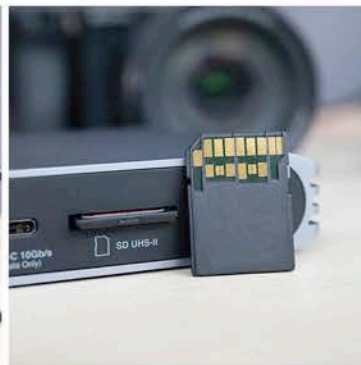

USB-C Pro Dock

Thunderbolt™ 3 與 USB-C 皆相容，為 USB4 開路！

USB-C Pro Dock 開啟了擴充基座新篇章，
 外接雙4K螢幕、筆電充電，
 市場上首部跨介面擴充基座！
 符合USB4 新規範，
 無論是USB-C®
 或是 Thunderbolt™ 3 的電腦皆可使用，
 不再有相容性的顧慮。

Thunderbolt 3
向下相容

USB-C
USB4™ | USB 3.2 | USB 3.1
USB 3.0

* 完整的周邊擴充視電腦的規格而定，請洽原廠確認周邊擴充能力與充電功能。

雙4K螢幕擴充能力

USB-C Pro Dock 內建DisplayPort接口，
Thunderbolt™ 3用戶可外接二台4K 60Hz 顯示器，無須USB-C視訊轉接器。
USB-C筆電用戶則可外接二台HD顯示器。*

* 部分Windows Thunderbolt 3 筆電，設計上僅支援一組DisplayPort訊號輸出，所以只能外接一台4K 60Hz或是二台4K 30Hz顯示器，此部分需與原廠確認筆電規格。

** MacBook 12“筆電，包含2015, 2016, 與2017年生產的機種，僅含有一個USB-C接口，此筆電皆可外接二台螢幕，二個螢幕彼此以鏡像模式呈現。

85W 筆電充電

音效孔

SD 4.0 UHS II高速讀卡器

Gigabit 乙太網路

獨立充電功能
無需連接電腦，使用Dock前端
USB-A接口即能為手機、
相機等周邊充電

一鍵退出裝置程式

USB-A USB-C